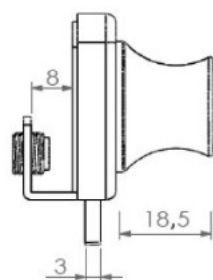

PRODUCT SHEET

Description:

Glass Door Lock "Vetro", Black Ano, KA D20, CK SISO, No Bore

Item number:

14.09.265-1

Units	Box	Carton	HS Code	Barcode
Pcs.	20	200	8301300000	 5704866047234

SISO A/S

Mileparken 11
DK-2740 Skovlunde
Denmark
VAT: DK 24786013