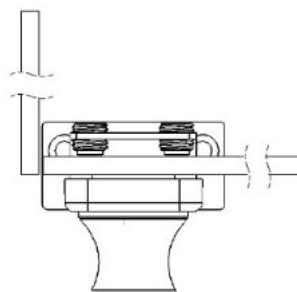

PRODUCT SHEET

Description:

Glass Door Lock "Vetro", Black Ano, KA D20, CK SISO, No Bore

Item number:

14.09.265-1

Units	Box	Carton	HS Code	Barcode
Pcs.	20	200	8301300000	 5704866047234

SISO A/S

Mileparken 11
DK-2740 Skovlunde
Denmark
VAT: DK 24786013