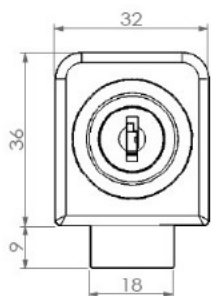

PRODUCT SHEET

Description:

Glass Door Lock "Vetro", Black Ano, KA D20, CK SISO, No Bore

Item number:

14.09.265-1

Units	Box	Carton	HS Code	Barcode
Pcs.	20	200	8301300000	 5704866047234

SISO A/S

Mileparken 11
DK-2740 Skovlunde
Denmark
VAT: DK 24786013