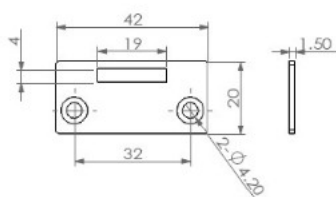

PRODUCT SHEET

Description:

Glass Door Lock "Vetro", Black Ano, KA D20, CK SISO, No Bore

Item number:

14.09.265-1

Units	Box	Carton	HS Code	Barcode
Pcs.	20	200	8301300000	 5704866047234

SISO A/S

Mileparken 11
DK-2740 Skovlunde
Denmark
VAT: DK 24786013